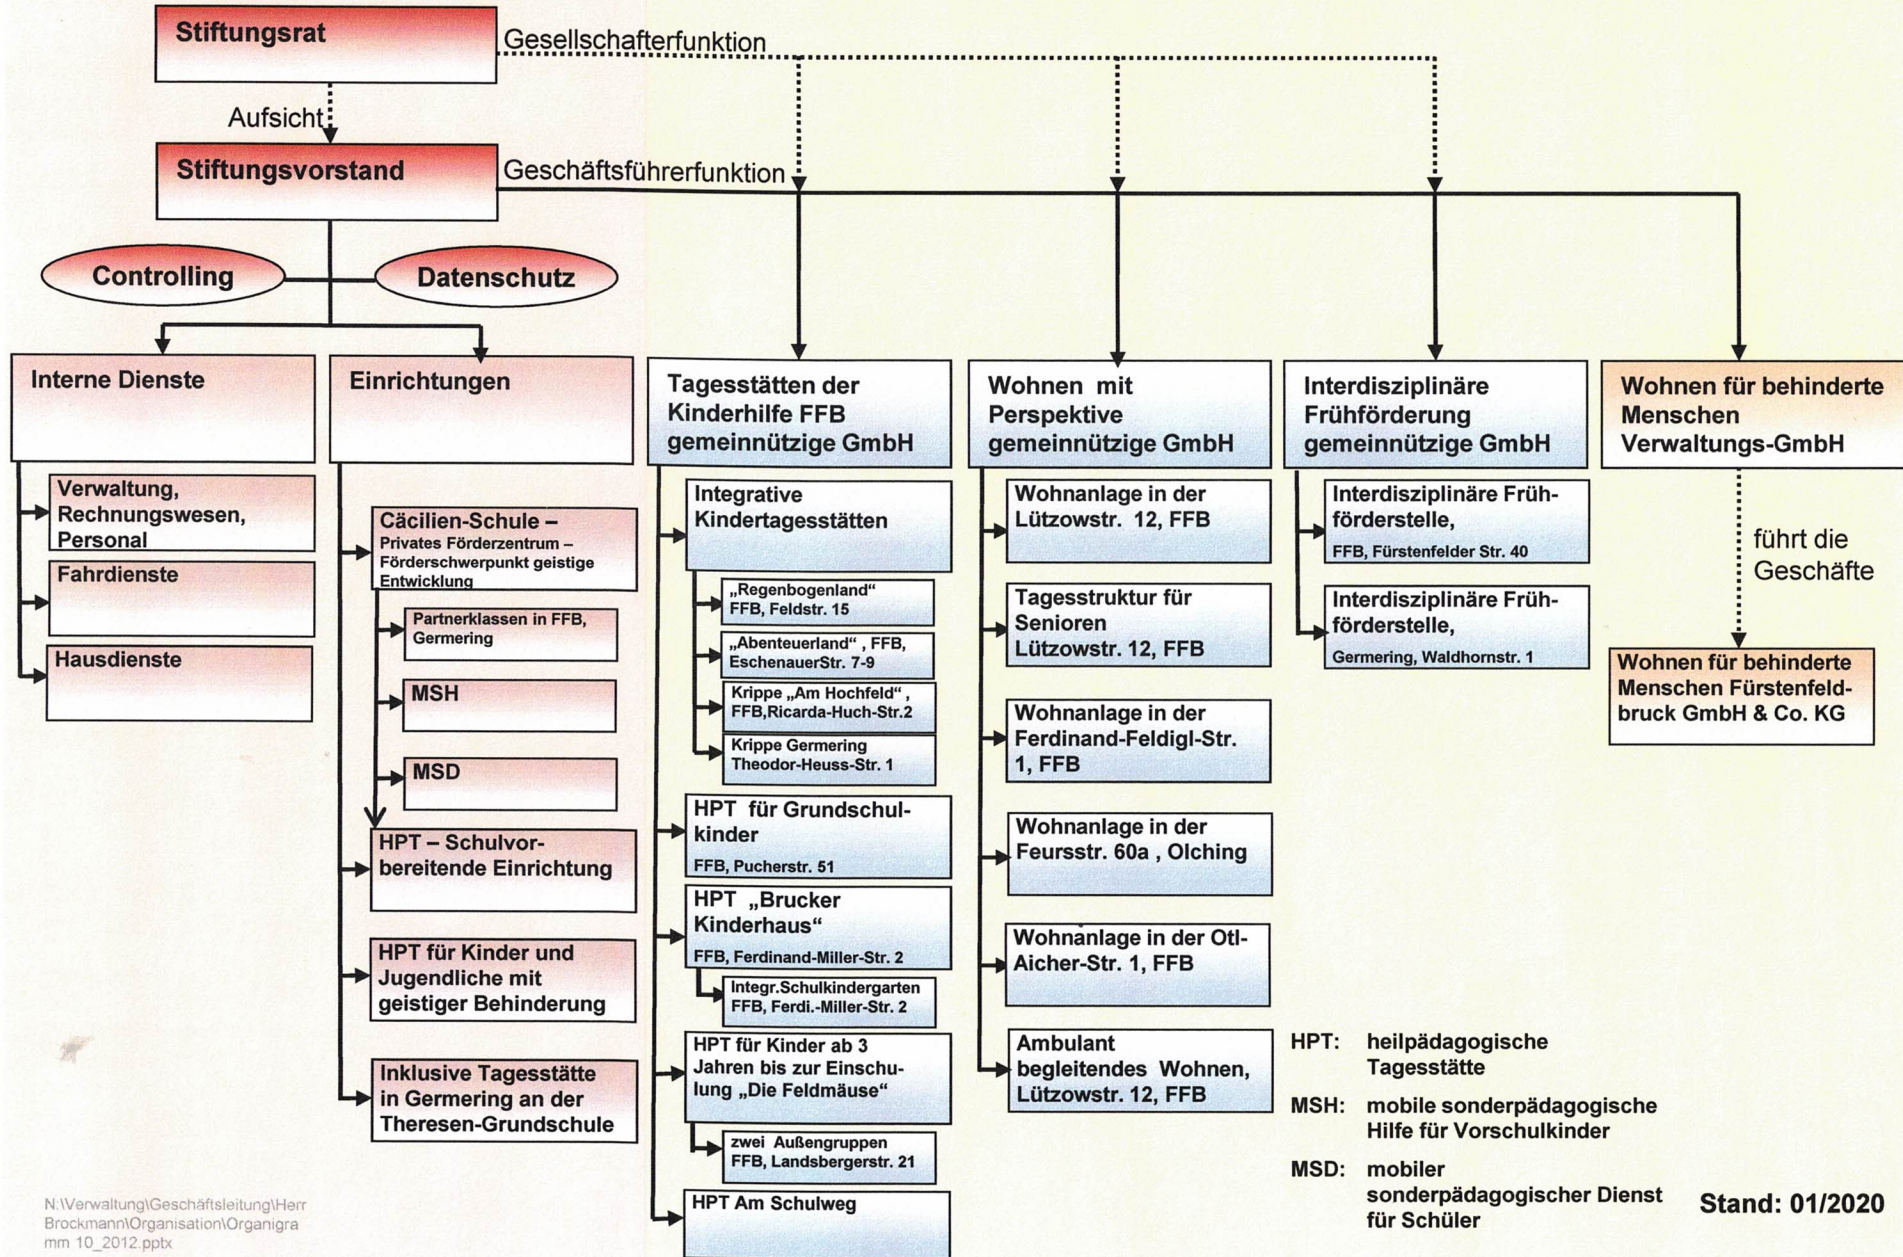

Stiftung Kinderhilfe Fürstenfeldbruck

Gesellschaften der Stiftung Kinderhilfe Fürstenfeldbruck

HPT: heilpädagogische Tagesstätte
 MSH: mobile sonderpädagogische Hilfe für Vorschulkinder
 MSD: mobiler sonderpädagogischer Dienst für Schüler